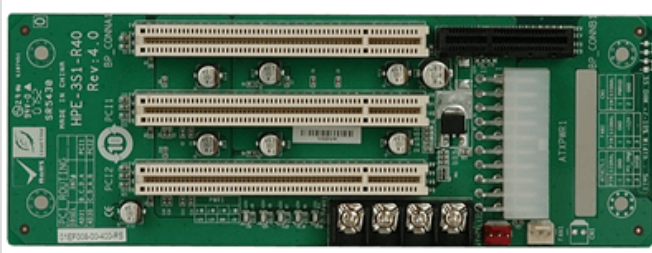

Ordinateur embarqué > Ordinateur à carte unique > Fond de panier

HPE-3S1

3-slot backplane with two PCI slots

Features

Specifications

I/O Interface

| | |
|-----------|--------------|
| Expansion | 2 x PCI Slot |
|-----------|--------------|

Ordering Information

| | |
|-------------|---|
| HPE-3S1-R41 | PCI/PCI Express Backplane with 2 PCI Slots,RoHS |
|-------------|---|