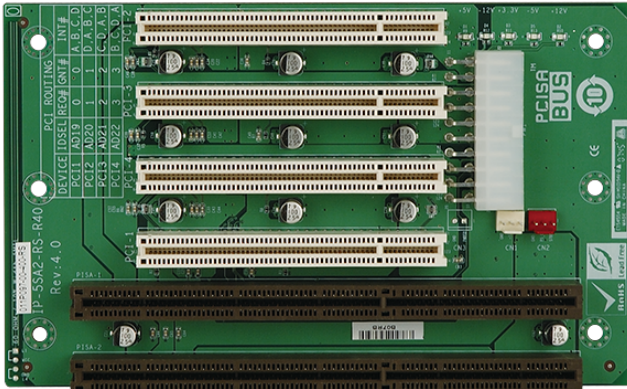

Ordinateur embarqué &gt; Ordinateur à carte unique &gt; Fond de panier

## IP-5SA2

5-slot backplane with four PCI slots

## Features

- » 4 x PCI Slot
- » Support ATX mode

## Specifications

I/O Interface	
Expansion	4 x PCI Slot
Power	
Power Supply	Support ATX mode