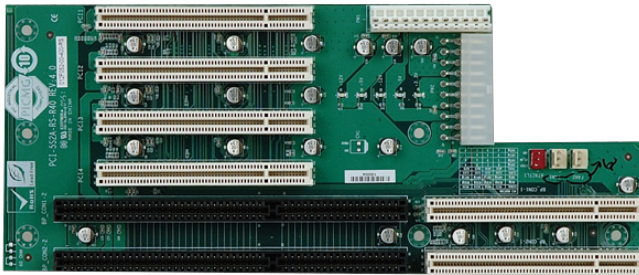

各種産業用パソコン(ボード) > シングルボードコンピュータ > バックプレーン

PCI-5S2A

5-slot ATX power backplane with four PCI slots and one ISA slot

Features

- » 4 x PCI Slot
- » 1 x ISA Slot

Specifications

I/O Interface	
Expansion	4 x PCI Slot
	1 x ISA Slot
Power	
Power Supply	Support AT/ATX mode

Ordering Information

RACK-500GW-R21	5U Height 5 Slots Full-size Chassis,White,W/O PSU,RoHS
RACK-500GB-R21	5U Height 5 Slots Full size Chassis,Black,W/O PSU,RoHS
PCI-5S2A-RS-R40	5-Slot ISA/PCI Backplane w/ATX_PWR,10pcs/box,RoHS