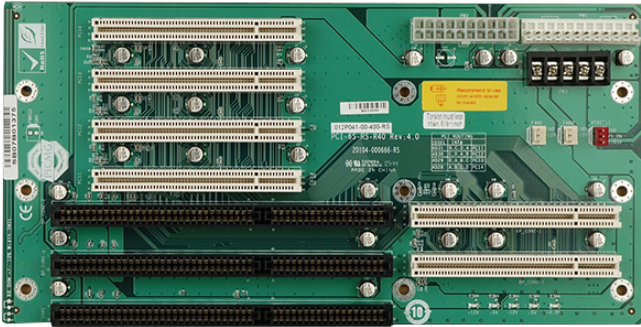

各種産業用パソコン(ボード) &gt; シングルボードコンピュータ &gt; バックプレーン

## PCI-6S

6-slot backplane with four PCI slots and two ISA slots

## Features

- » 4 x PCI Slot
- » 2 x ISA Slot
- » Support AT/ATX mode

## Specifications

I/O Interface	
Expansion	4 x PCI Slot
	2 x ISA Slot
Power	
Power Supply	Support AT/ATX mode