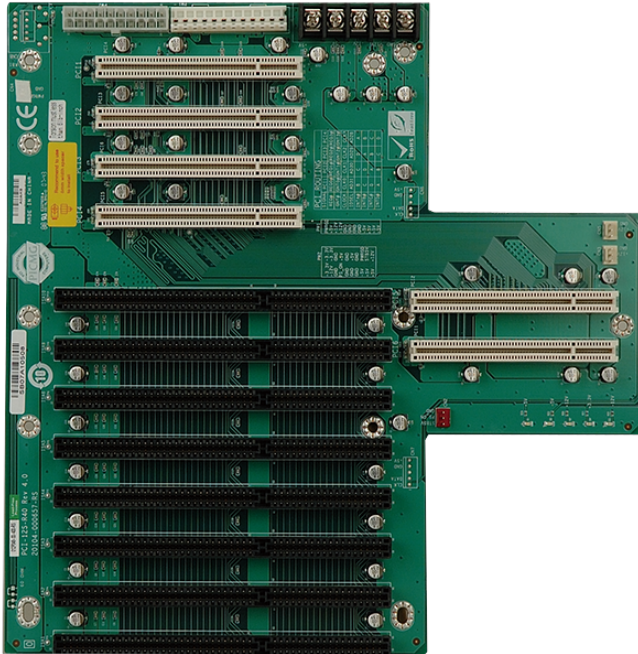

各種産業用パソコン(ボード) &gt; シングルボードコンピュータ &gt; バックプレーン

## PCI-12S

12-slot backplane with four PCI slots and seven ISA slots

### Features

- » 4 x PCI Slot
- » 7 x ISA Slot

### Specifications

I/O Interface	
Expansion	4 x PCI Slot 7 x ISA Slot
Power	
Power Supply	Support AT/ATX mode