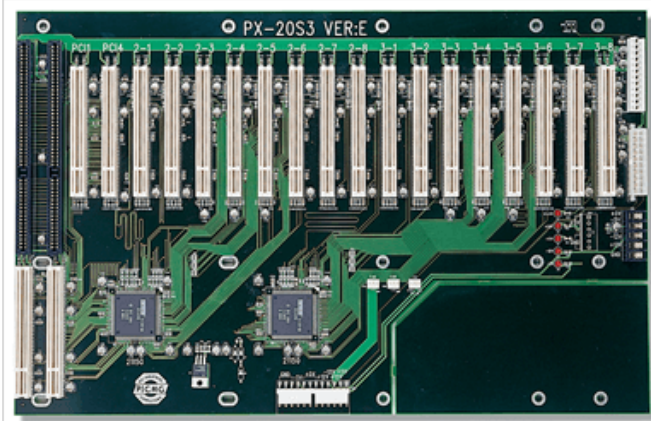

各種産業用パソコン(ボード) > シングルボードコンピュータ > バックプレーン

# PX-20S3-RS

20-slot backplane with eighteen PCI slots and one ISA slot