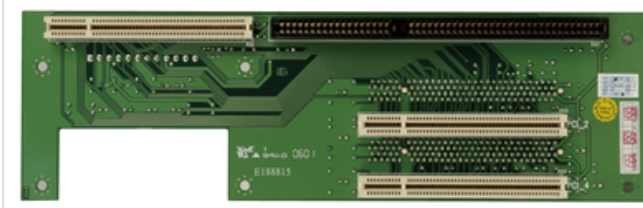

各種産業用パソコン(ボード) > シングルボードコンピュータ > バックプレーン

## PCI-5SD5-RS

2U chassis backplane with four PCI slots

### Ordering Information

RACK-220GB	2U 6-slot Full-size Rackmount Chassis for PICMG 1.0 SBC and w/o PS/2 PSU,Black,RoHS
PCI-5SD5-RS-R40	5 Slot Butterfly Backplane 10pcs/box;RoHS
RACK-220GW	2U 6-slot Full-size Rackmount Chassis for PICMG 1.0 SBC and w/o PS/2 PSU,White,RoHS