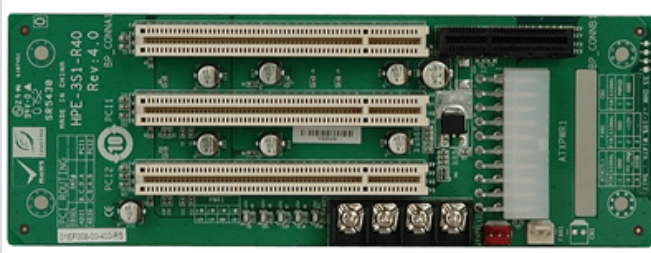

各種産業用パソコン(ボード) > シングルボードコンピュータ > バックプレーン

HPE-3S1

3-slot backplane with two PCI slots

Features

Specifications

I/O Interface

Expansion	2 x PCI Slot
-----------	--------------

Ordering Information

HPE-3S1-R41	PCI/PCI Express Backplane with 2 PCI Slots,RoHS
-------------	---