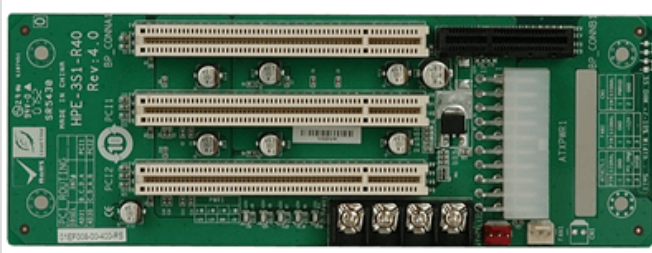

各種産業用パソコン(ボード) > シングルボードコンピュータ > バックプレーン

HPE-3S1

3-slot backplane with two PCI slots

Features

Specifications

I/O Interface

Expansion	2 x PCI Slot
-----------	--------------

Ordering Information

HPE-3S1-R41	PCI/PCI Express Backplane with 2 PCI Slots,RoHS
-------------	---