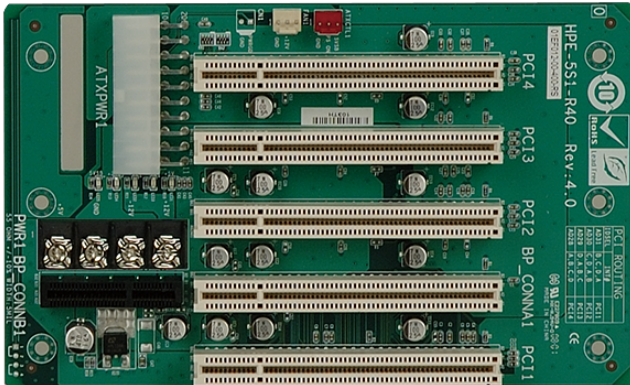

各種産業用パソコン(ボード) > シングルボードコンピュータ > バックプレーン

HPE-5S1

5-slot backplane with four PCI slots

Features

» 4 x PCI Slot

Specifications

I/O Interface

Expansion	4 x PCI Slot
-----------	--------------

Ordering Information

RACK-500GW-R21	5U Height 5 Slots Full-size Chassis,White,W/O PSU,RoHS
RACK-500GB-R21	5U Height 5 Slots Full size Chassis,Black,W/O PSU,RoHS
PR-1500GW-R12	5-Slot Half size Chassis,White,W/O PSU,RoHS
HPE-5S1-R51	PCI/PCI Express Backplane with 4 PCI Slots,RoHS