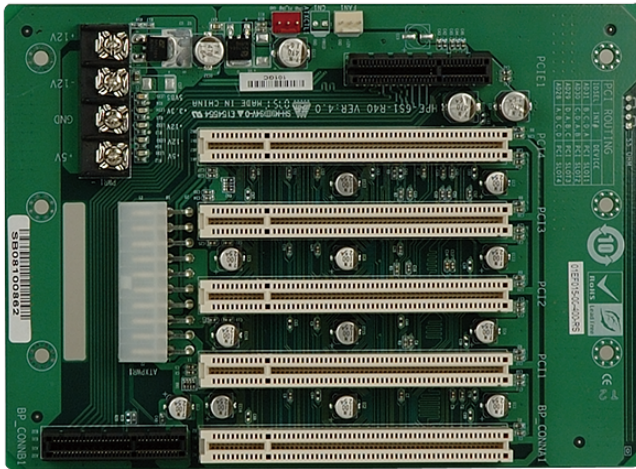

各種産業用パソコン(ボード) > シングルボードコンピュータ > バックプレーン

HPE-6S1

6-slot backplane with four PCI slots and one PCIe x4 slot

Features

- » 1 x PCIe x4
- » 4 x PCI Slot

Specifications

I/O Interface

Expansion	1 x PCIe x4
	4 x PCI Slot

Ordering Information

HPE-6S1-R41	PCI/PCI Express Backplane with 4 PCI, 1 PCIe x4 Slots,RoHS
-------------	--