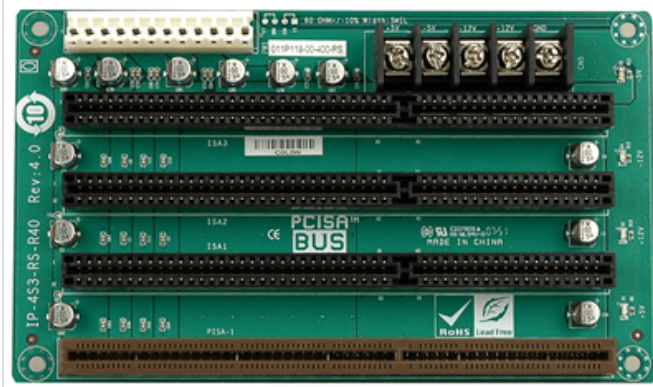

各種産業用パソコン(ボード) > シングルボードコンピュータ > バックプレーン

## IP-4S3-RS

4-slot backplane with three ISA slots

## Specifications

Total Slot	Total Slot
Expansion Slots	ISA Slot
PSU Type	PSU Type
Chassis	Chassis