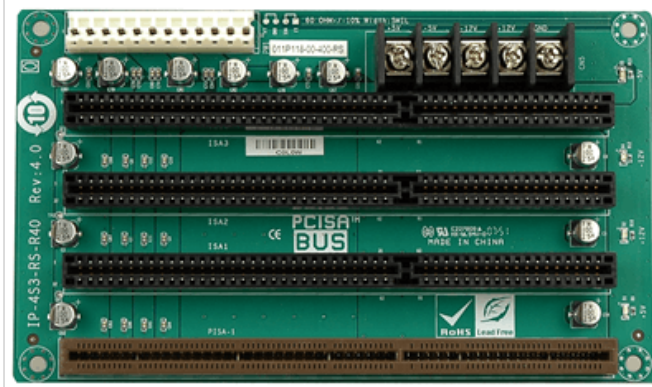

各種産業用パソコン(ボード) > シングルボードコンピュータ > バックプレーン

## IP-4S3-RS

4-slot backplane with three ISA slots

## Specifications

Total Slot	Total Slot
Expansion Slots	ISA Slot
PSU Type	PSU Type
Chassis	Chassis