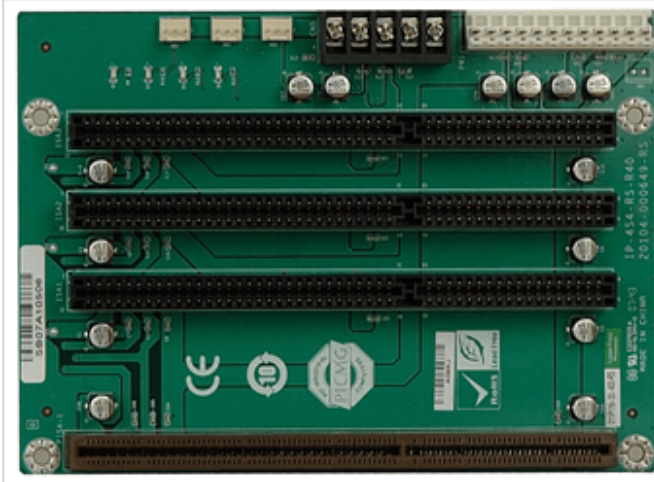

各種産業用パソコン(ボード) > シングルボードコンピュータ > バックプレーン

## IP-4S4-RS

4-slot backplane with three ISA slots

## Specifications

Chassis	
Chassis	PAC-400G
	PAC-42GH
Expansion Slots	
ISA Slot	3
PSU Type	
PSU Type	AT
Total Slot	
Total Slot	4