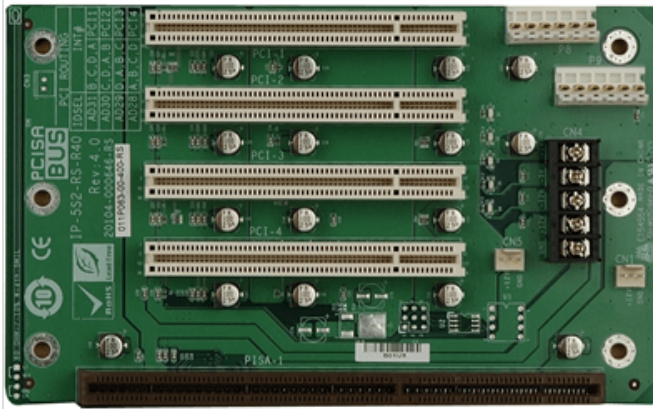

各種産業用パソコン(ボード) > シングルボードコンピュータ > バックプレーン

IP-5S2-RS

5-slot backplane with three PCI slots

Features

Specifications

Chassis	
Chassis	PR-1500G
Expansion Slots	
PCI Slot	4
PSU Type	
PSU Type	AT
Total Slot	
Total Slot	5

Ordering Information

PR-1500GW-R12	5-Slot Half size Chassis,White,W/O PSU,RoHS
IP-5S2-RS-R40	PCISA 5-Slot 4PCI PASSIVE Backplane 10pcs/box,RoHS