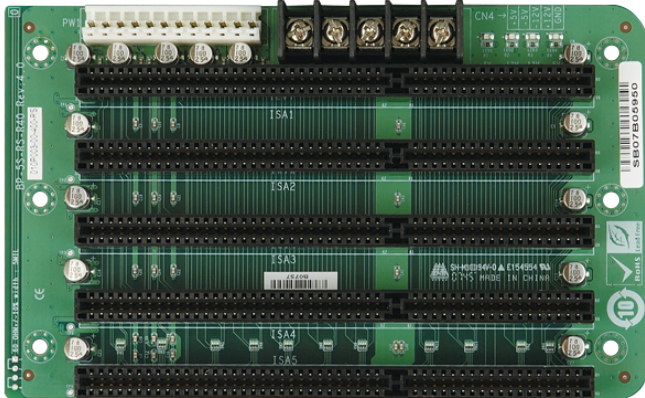

各種産業用パソコン(ボード) > シングルボードコンピュータ > バックプレーン

## BP-5S

5-slot backplane with five ISA slots

## Features

- » 5 x ISA Slot
- » Support AT mode