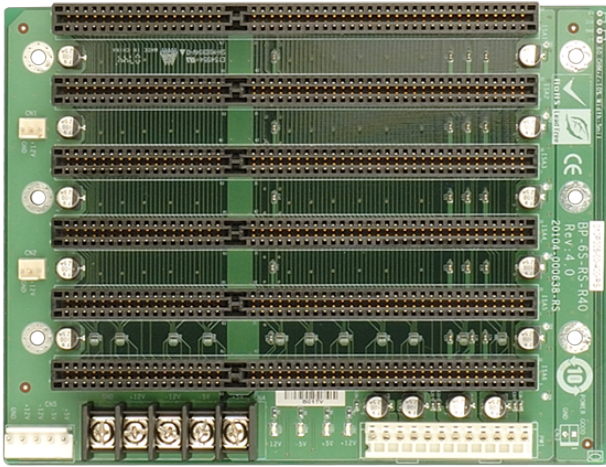

各種産業用パソコン(ボード) > シングルボードコンピュータ > バックプレーン

BP-6S

6-slot backplane with six ISA slots

Features

- » 6 x ISA Slot
- » Support AT mode

Specifications

I/O Interface	
Expansion	6 x ISA Slot
Power	
Power Supply	Support AT mode

Ordering Information

PAC-106GW-R21	6-Slot Full size Chassis,White,W/O PSU,RoHS
PAC-1000GB-R20	6-Slot Full size Chassis,Black,W/O PSU,RoHS
BP-6S-RS-R40	6-Slot ISA PASSIVE Backplane 10pcs/box,RoHS