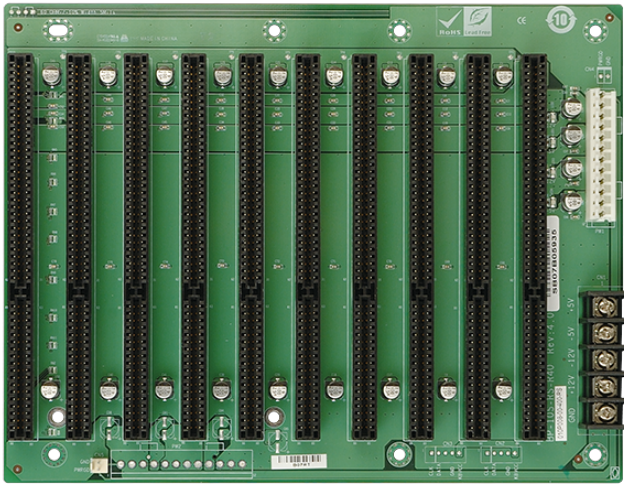

各種産業用パソコン(ボード) > シングルボードコンピュータ > バックプレーン

BP-10S

10-slot backplane with ten ISA slots

Features

- » 10 x ISA Slot
- » Support AT mode

Specifications

I/O Interface	
Expansion	10 x ISA Slot
Power	
Power Supply	Support AT mode

Ordering Information

PAC-125GW-R11	10-Slot Full size chassis,White,W/O PSU,RoHS
BP-10S-RS-R40	10-Slot ISA PASSIVE Backplane 10pcs/box,RoHS